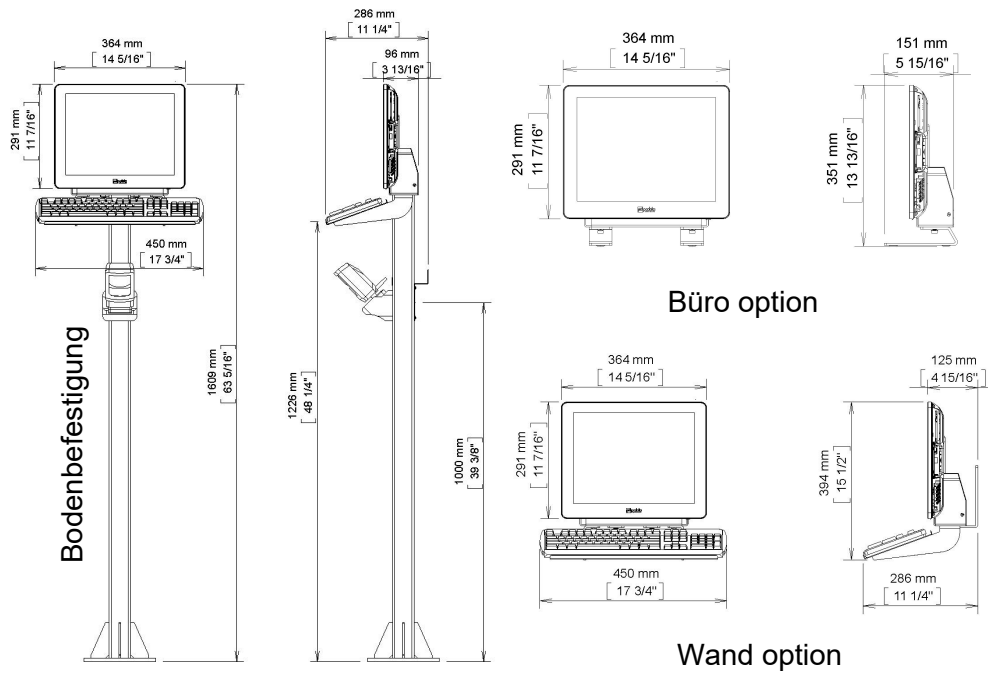

DT15 ARBEITSSTATION

Optionen:

Befestigung

6 W D Q G I ~~X~~ Bodenbefestigung

% J H O I U Wandbefestigung

Büro Bügel

Tastatur

104 W D V (Standard Tastatur)