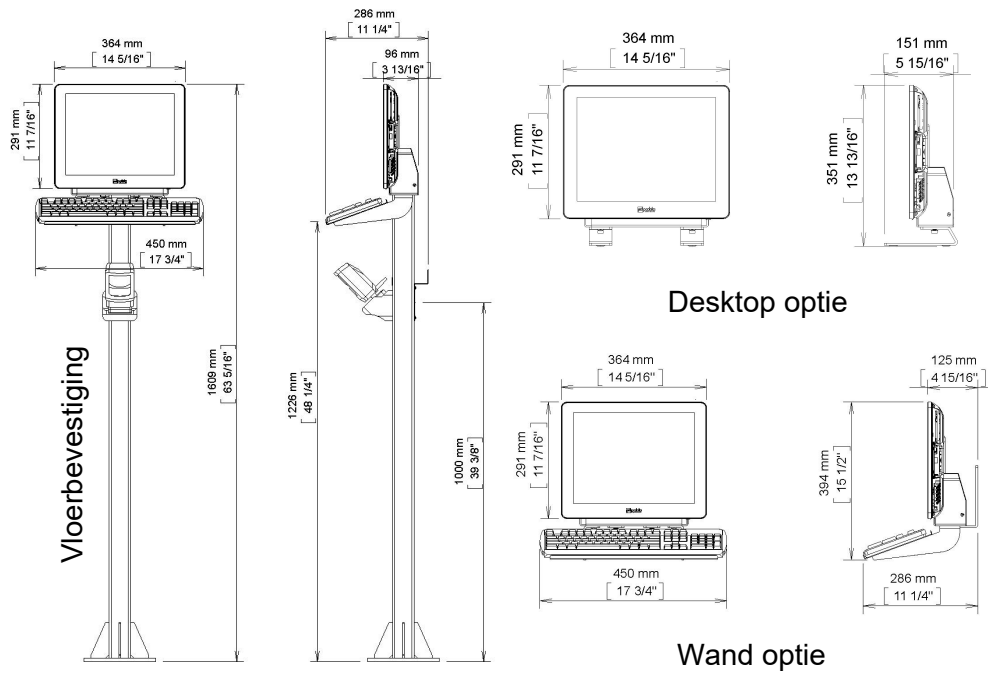

DT15 WERKSTATION

Optie's:

Bevestiging	Vloerbuis
	Wandhaak
	Desktop steun
Keyboard	104 key (Standard keyboard)
Barcode scanner	Hand scanner
	Vaste scanner