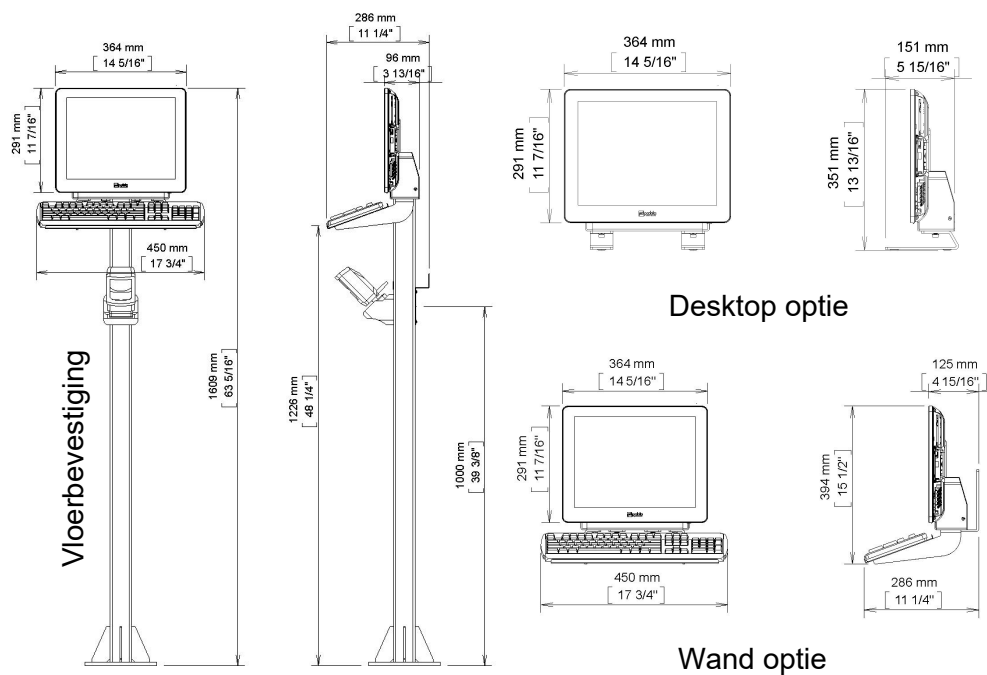

Volledig achterwaarts compatibel met TC-15B

DT15 WERKSTATION

Specificatie's

Processor:	Intel Celeron J1900 Quad Core 2.42GHz
Geheugen:	4GB DDR3L
Harde schijf:	128GB SSD
Beeldscherm:	15" TFT (1024x768pixels, 350cd/m ² , LED)
Touch panel:	5 Wire resistief
Netwerk:	Gigabit LAN (RJ45)
I/O:	USB 2.0 (3x achterkant, 1x zijkant), 1x USB 3.0 (1x achterkant), 24V Powered USB (1x achterkant)
Input power:	100-240V AC, 90W max. (via inbegrepen 12V DC power supply)
Constructie:	Aluminium behuizing op stalen beugel
Afmetingen (WxHxD):	366x293x39,5mm (14 5/16" x 11 7/16" x 1 9/16") terminal only
Gewicht:	3,2kg (7lb) terminal only
Werkomgeving:	0°C ~ 40°C (32 ~ 104°F), terminal is waterafstotend
Keurmerken:	CE, FCC (Klasse B)